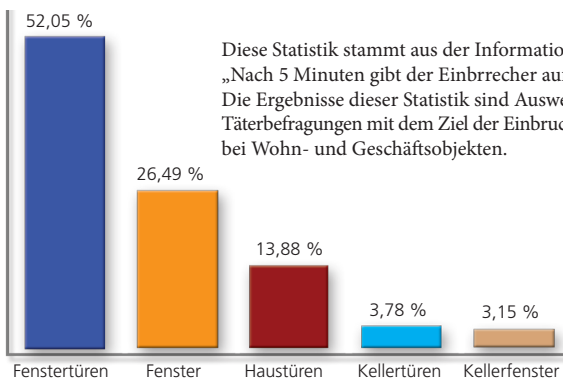

Albinger

Fensterbau · Reparatur-Service

Wir sichern Ihr Zuhause vor dem Albtraum Einbruch

Fotos: alle Fotolia

Einbruchschutz wirkt – Zeit zum Handeln!

Die Zahlen der Polizei und der Versicherungswirtschaft sprechen eine deutliche Sprache: Auch im letzten Jahr sind wieder zehntausende Bürger Opfer eines Wohnungseinbruches geworden. Leider kommen diese Zahlen nicht überraschend. Denn die Täter nutzen seit Jahren die gleichen Schwachstellen an Wohnungen und Häusern aus.

Ein Einbruch in den eigenen vier Wänden bedeutet für viele Menschen, ob jung oder alt, einen großen Schock. Die Anzahl der Wohnungseinbrüche ist erneut stark angestiegen. Die Polizeiliche Kriminalstatistik verzeichnet rund 152.000 Fälle (2014), das ist ein Anstieg von 1,8 Prozent gegenüber 2013. Eingebrochen wurde meist über leicht erreichbare Fenster und Wohnungs- bzw. Fenstertüren, die Einbrecher verursachten dabei einen Schaden von über 420 Millionen Euro. Gleichzeitig stieg jedoch auch die Zahl der Einbruchversuche, also die Anzahl der gescheiterten Einbrüche, weiter an. Diese Entwicklung ist positiv zu bewerten. Im Jahr 2013 registrierte die Polizei bundesweit 40,2 Prozent Einbruchversuche, 2014 gab es einen Anstieg auf 41,4 Prozent. Damit bleiben also weit über ein Drittel aller Einbrüche im Versuchsstadium stecken, nicht zuletzt wegen sicherungstechnischer Maßnahmen.

Diese Statistik stammt aus der Informationsbroschüre „Nach 5 Minuten gibt der Einbrecher auf!“ der Polizei. Die Ergebnisse dieser Statistik sind Auswertungen von Täterbefragungen mit dem Ziel der Einbruchsprävention bei Wohn- und Geschäftsobjekten.