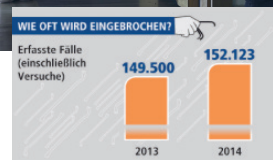

Mit unseren Produkten können Sie alle empfohlenen Sicherheitsstandards erfüllen.

Wir bieten Ihnen folgende Schutzvorrichtungen an:

- Profilzylinder
- Schutzbeschläge,
- Einsteckschlösser,
- einbruchhemmende Türen/Tore,
- einbruchhemmende Fenster/Fassaden,
- einbruchhemmende Rollläden,
- einbruchhemmende Nachrüstprodukte,
- in den Falz eingelassene Nachrüstprodukte für Fenster und Türen
- einbruchhemmende Gitter
- uvm.

Sicherungen können ihren Zweck nur dann erfüllen, wenn sie fachgerecht eingebaut werden. Bei Albinger Fensterbau bekommen Sie alle notwendigen mechanischen Sicherungseinrichtungen. Wir sind als ein polizeilich empfohlenes Errichterunternehmen anerkannt. Sie erkennen uns am K-EINBRUCH-Errichter-Gütesiegel – einer vom Bayerischen Landeskriminalamt empfohlenen Betrieb für mechanische Sicherungseinrichtungen.

Gerne stehen wir Ihnen für eine ausführliche technische Beratung zur Verfügung. Zögern Sie nicht und kontaktieren Sie uns!

Die Firma Alban Fensterbau berät Sie in allen sicherheitsrelevanten Fragen rund ums Haus.

Durch unsere jahrzehntelange Erfahrung als Fenster- und Türenproduzent sind wir auch die erste Wahl, wenn es um die Ausfertigung von hochwertigen Sicherheitskonzepten geht. Gerne sichern wir auch Ihr Zuhause!

Unser Kompetenter Service und unsere Erfahrungen basieren auf einer über 100jährigen Erfahrung!

Firmenstandort Welden

Albinger
Fensterbau & Reparaturservice

Obere Bahnhofstraße 5
86465 Welden

Tel: 0 82 93-96 96-0
Fax: 0 82 93-71 29
info@alban-fensterbau.de
www.alban-fensterbau.de

Info-Center Augsburg

Edisonstr. 10
86199 Augsburg

Tel: 08 21 - 66 00 675
Fax: 08 21 - 66 00 949

Info-Center München PRINZ

Minorstraße 20
81477 München

Tel: 089 - 749 49 044
Fax: 089 - 791 54 93
Mobil: 0160 - 712 78 06

prinzaw@gmx.de

Albinger
Fensterbau · Reparatur-Service